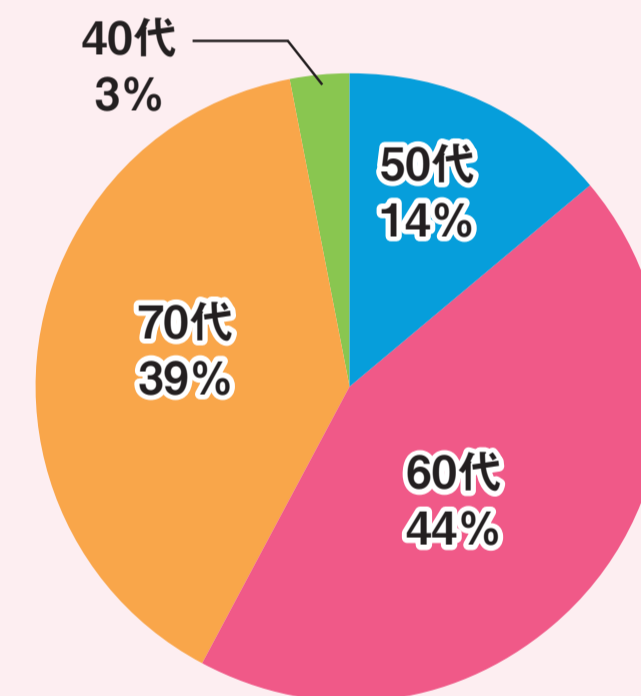

相談

- ・生活に関すること
- ・高齢者の方
- ・障がいのある方
- ・子どものこと
- ・その他

地域のなかで

- ・行政
- ・地域包括支援センター
- ・福祉事務所
- ・社会福祉協議会
- ・自治会
- ・学校
- 等のつなぎ役

委員として

- ・月1回 定例会
- ・研修会 (県民児協主催)
- ・合同研修会 (市民児協主催) 等に参加
- ・広報活動

民生委員・児童委員 主任児童委員 はこんな仕事をしています

浦安市民生委員・児童委員の歴史

地域福祉を担うボランティアです

民生委員法で定められた無報酬のボランティアで、児童福祉法が定める児童委員も兼ねる。全国約23万人のうち60歳以上が全体の8割で、女性が6対4の割合が多い。3年ごとの改選時に3分の1近くが入れ替わる状況が続いている。

浦安市民生委員・児童委員の年齢構成

民生委員・児童委員になってみませんか

- 浦安市では地区民生委員や自治会等の推薦となる方が多い。
- 市町村の推薦を経て県知事に推薦
- 地方社会福祉審議会を経て都道府県知事から厚生労働大臣に推薦
- 厚生労働大臣から委嘱され、任期は1期3年